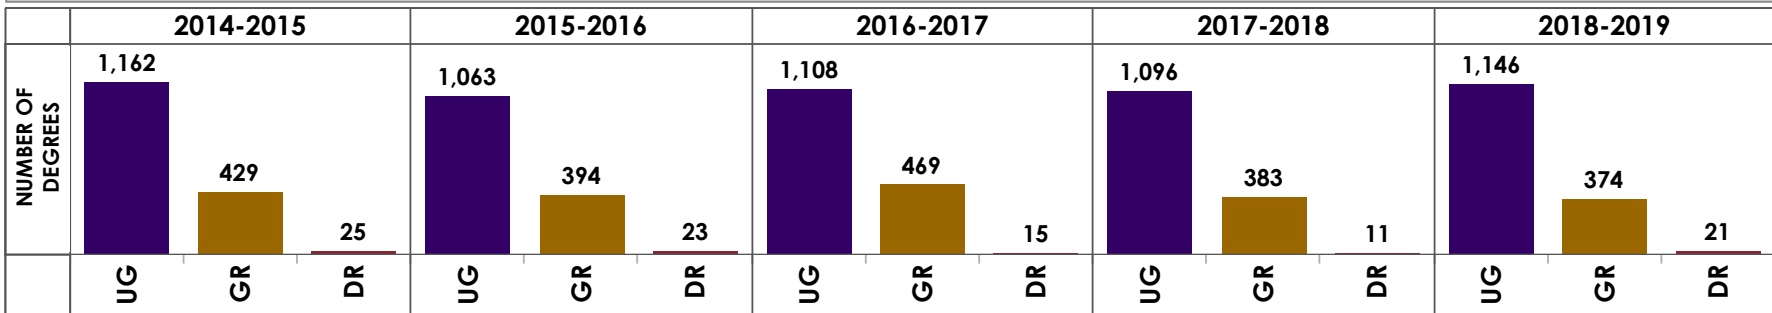

## DEGREES AWARDED BY LEVEL/GENDER ACADEMIC YEAR 2014-2015 THROUGH 2018-2019

LEVEL	GENDER	2014-2015	2015-2016	2016-2017	2017-2018	2018-2019
Undergraduate	Female	710	651	679	650	713
	Male	452	412	429	446	433
	<b>Total</b>	<b>1,162</b>	<b>1,063</b>	<b>1,108</b>	<b>1,096</b>	<b>1,146</b>
Graduate	Female	309	285	311	250	229
	Male	120	109	158	133	145
	<b>Total</b>	<b>429</b>	<b>394</b>	<b>469</b>	<b>383</b>	<b>374</b>
Doctorate	Female	12	14	12	6	13
	Male	13	9	3	5	8
	<b>Total</b>	<b>25</b>	<b>23</b>	<b>15</b>	<b>11</b>	<b>21</b>
<b>Total</b>		<b>1,616</b>	<b>1,480</b>	<b>1,592</b>	<b>1,490</b>	<b>1,541</b>

### Level