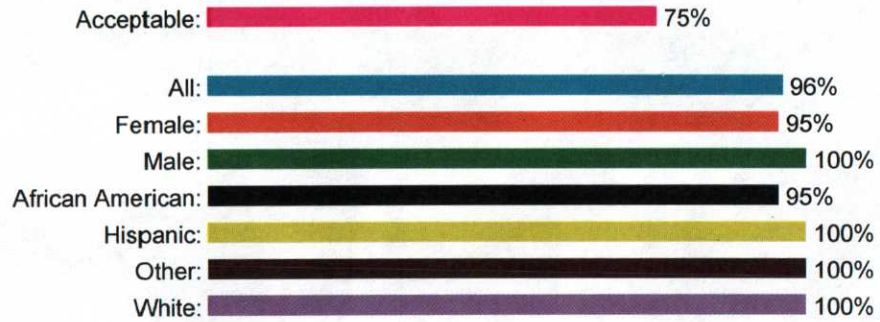

Educator Certification Online System

Prairie View A&M University (237501)

Test Pass Rates for the Completion Year 2011

<u>Period</u>	<u>All</u>	<u>Female</u>	<u>Male</u>	<u>African American</u>	<u>Hispanic</u>	<u>Other</u>	<u>White</u>
9/1/2010-8/31/2011	<u>96%(140)</u>	<u>95%(113)</u>	<u>100%(27)</u>	<u>95%(119)</u>	<u>100%(7)</u>	<u>100%(3)</u>	<u>100%(11)</u>