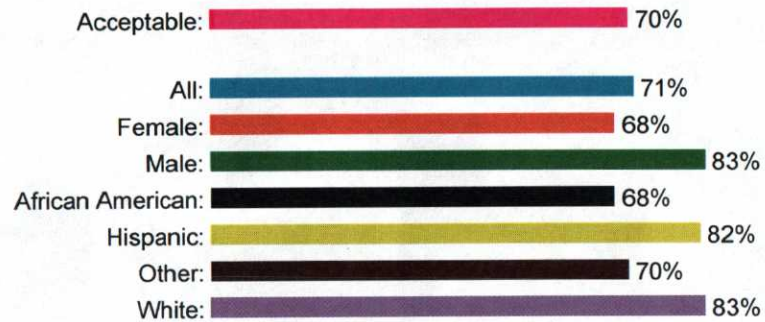

### Prairie View A&M University (237501)

Test Pass Rates for the Completion Year 2010

<u>Period</u>	<u>All</u>	<u>Female</u>	<u>Male</u>	<u>African American</u>	<u>Hispanic</u>	<u>Other</u>	<u>White</u>
9/1/2009-8/31/2010	<u>71%(191)</u>	<u>68%(150)</u>	<u>83%(41)</u>	<u>68%(138)</u>	<u>82%(14)</u>	<u>70%(7)</u>	<u>83%(32)</u>