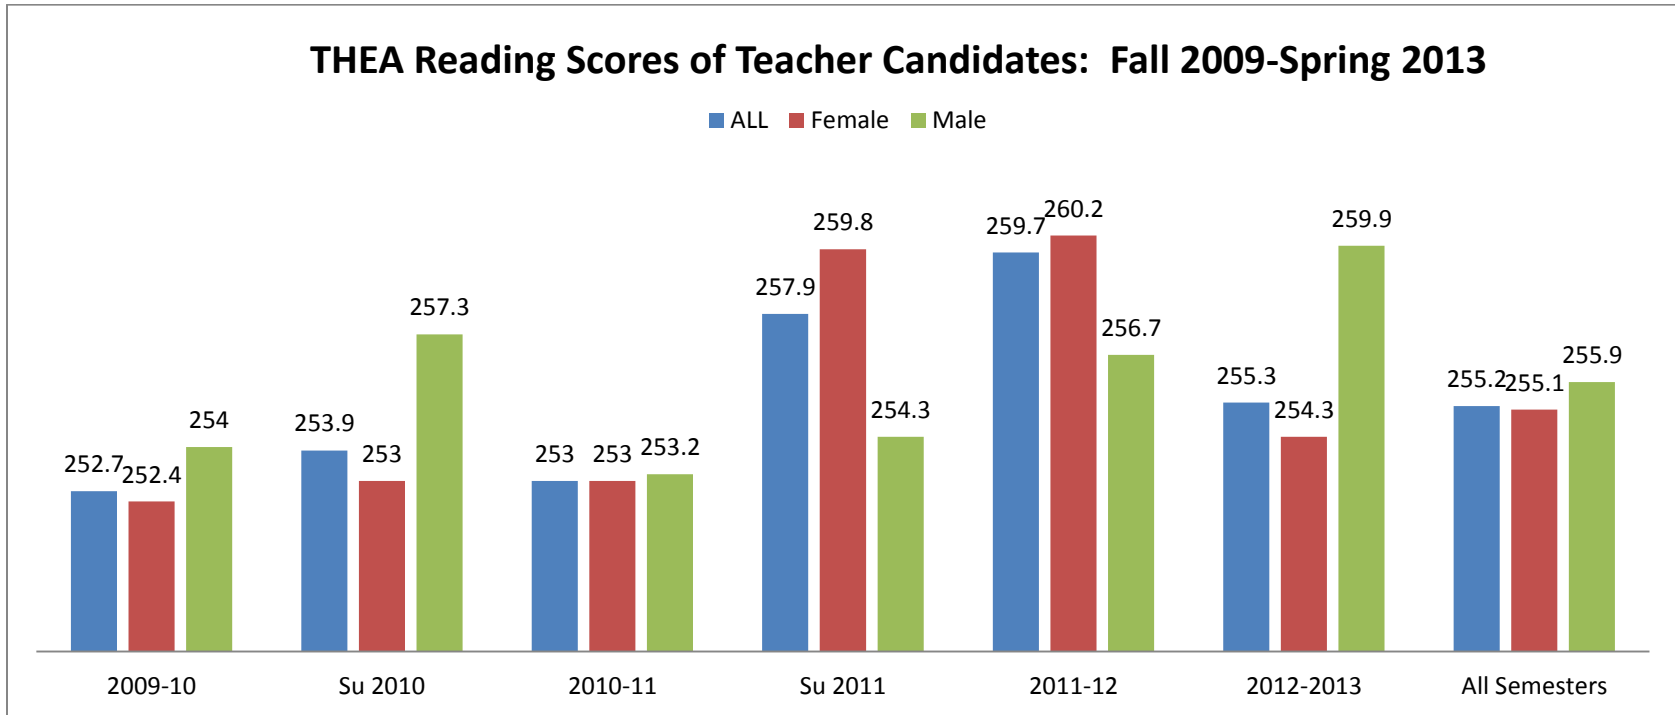

2.3.b2 Bar Graph of THEA Scores: 2009-2013

Semester	THEA		
	ALL	Female	Male
2009-10	252.7	252.4	254
Su 2010	253.9	253	257.3
2010-11	253	253	253.2
Su 2011	257.9	259.8	254.3
2011-12	259.7	260.2	256.7
2012-2013	255.3	254.3	259.9
All Semesters	255.2	255.1	255.9